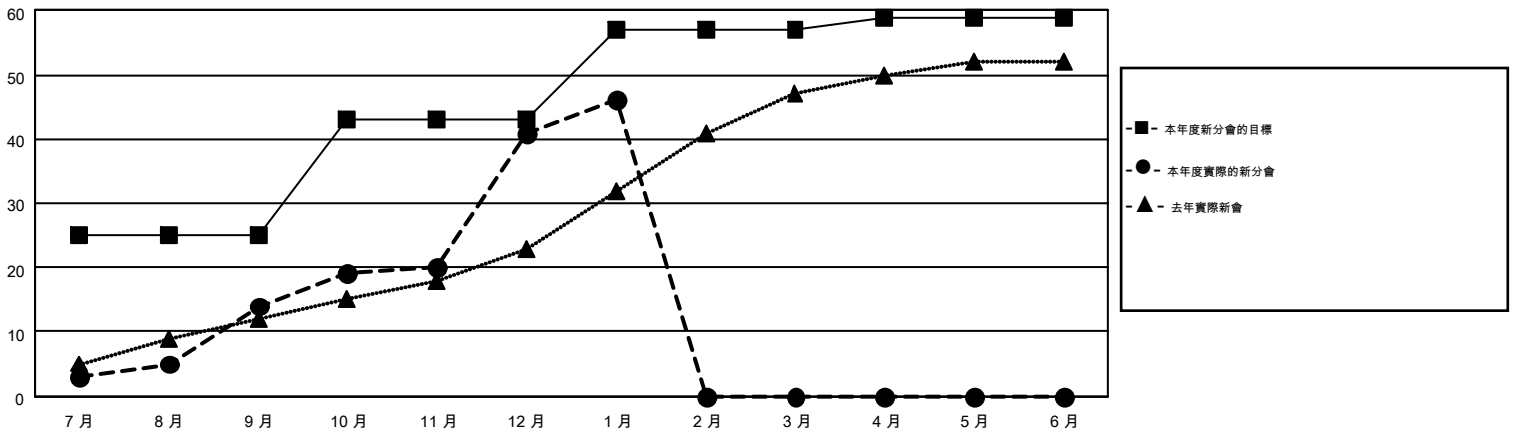

MONTHLY MEMBERSHIP PROGRESS REPORT

Results as of: 1/31/2015

Multiple District 300

LOCATION: REP OF CHINA

GMT: PEI-JEN CHEN

GMT憲章區 5

分會				
成果 2014-2015				
季	新分會目標	新會	會員流失的分會	淨增/減
7月/8月/9月	25	14	8	6
10月/11月/12月	18	27	4	23
1月/2月/3月	14	5	0	5
4月/5月/6月	2	0	0	0

位會員@每位須繳				
成果 2014-2015				
季	新會員目標	增加的授證/新會員	退會人數	淨增/減
7月/8月/9月	2,329	4,280	3,456	824
10月/11月/12月	2,136	2,326	1,225	1,101
1月/2月/3月	1,113	844	288	556
4月/5月/6月	-530	0	0	0

目標與實際新會累積