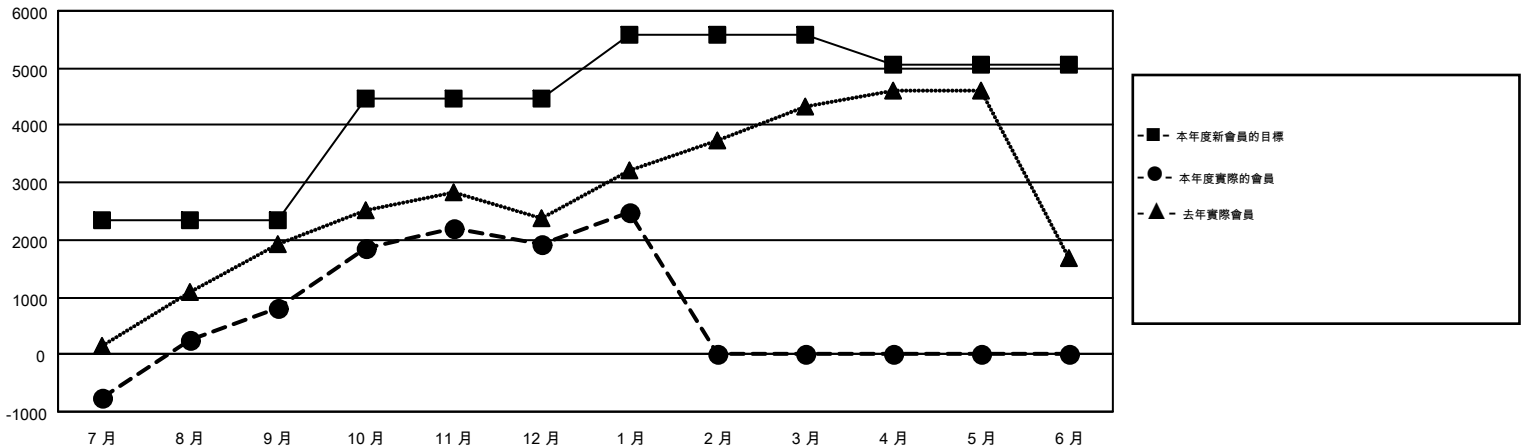

目標和實際會員累積

已取消的分會: 12

981 CLUBS OF 1159 增添1位或以上的新會員

性別分佈

男 32,204 (71.79%)
女 12,655 (28.21%)

放棄的會員

[點擊這裡取得健康評估資料](#)

過世	96
分會已取消	49
其他	4,824
總計	4,969

家庭單位會員	4,813
戶長	2,047
非戶長	2,766